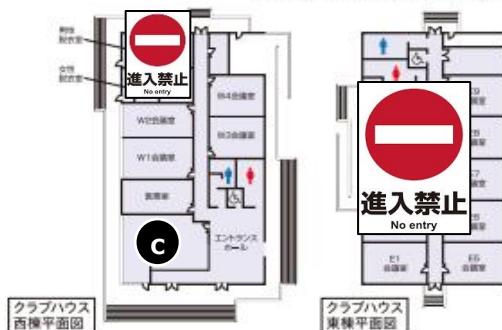

第33回 420級全日本選手権大会テストイベント
 The 33rd 420 class All Japan Championship Test Event
 レーザージャリアル 中部オープン選手権大会
 Laser Radial Chubu Open Championship

大会会場レイアウト

- ① 豊田自動織機海陽ヨットハーバー事務所
- ② 中央棟女子シャワールーム
- ③ 中央棟女子ロッカールーム
- ④ 中央棟男子ロッカールーム
- ⑤ 中央棟男子シャワールーム
- ⑥ ヒヤリングルーム

- a 公式掲示板
- b 信号柱
- c レガッタオフィス. レース委員会

※ 大会期間中、西棟の更衣室、シャワールームは閉鎖中です。
 換気性能が高く、広い中央棟の更衣室シャワールームを利用ください。

※ 大会期間中、東棟には入らないで下さい。