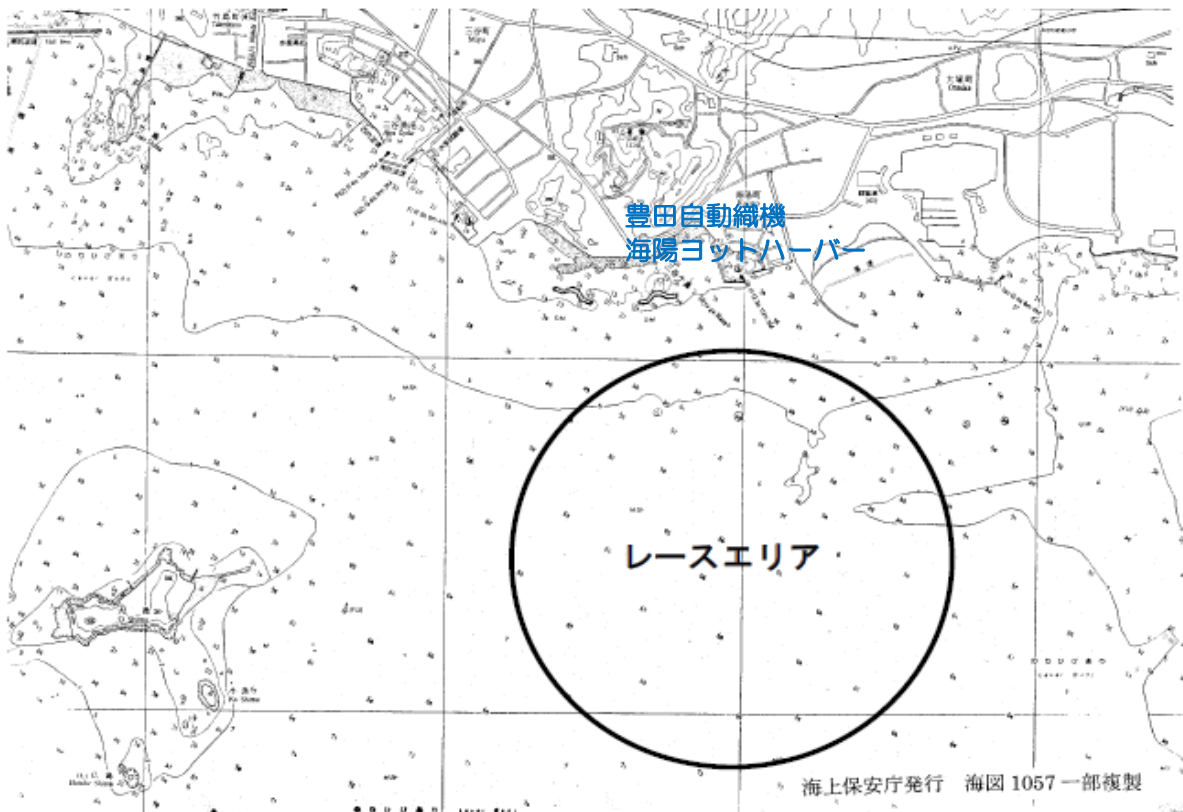

# 添付図

## レース・エリア図

## コース図

トライアングル+風上-風下: コース指示 I

Start - 1M - 2M - 3M - 1M - 4M - Finish

風上-風下: コース指示 W

Start - 1M - 3M - 1M - 4M - Finish