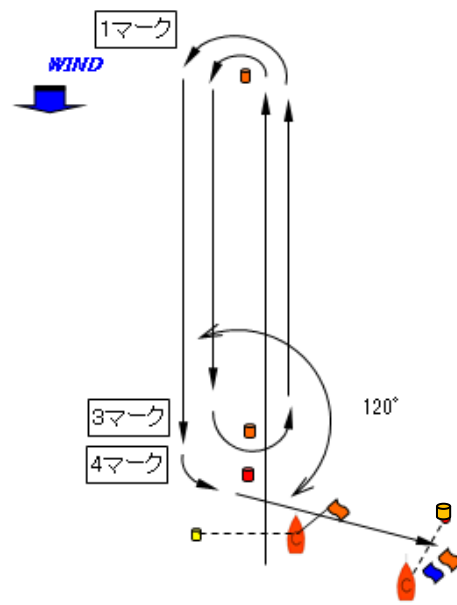

# 添付図

## レース・エリア図

## コース図

トライアングル+風上-風下: コース指示 I

Start - 1M - 2M - 3M - 1M - 4M - Finish

風上-風下: コース指示 W

Start - 1M - 3M - 1M - 4M - Finish