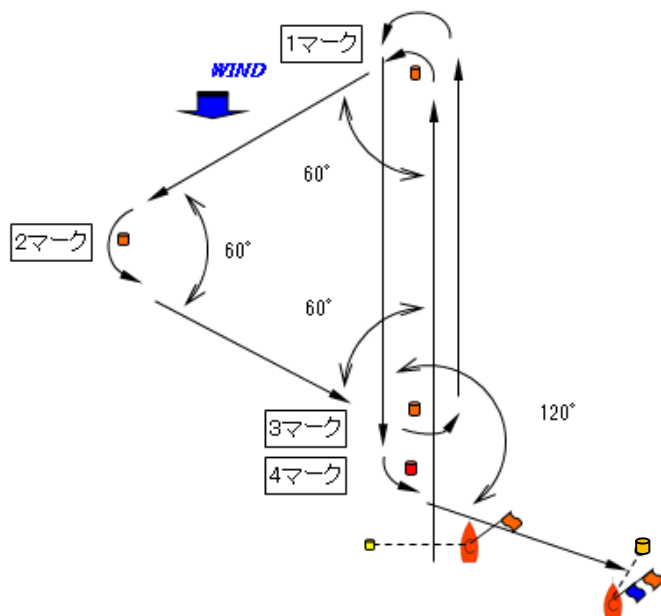

# 添付図

## レース・エリア図

## コース図

トライアングル+風上-風下: コース指示 I

Start - 1M - 2M - 3M - 1M - 4M - Finish

風上-風下: コース指示 W

Start - 1M - 3M - 1M - 4M - Finish