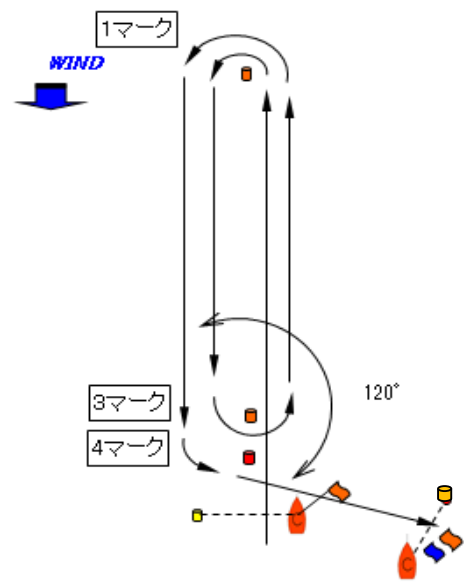

添付図

レース・エリア図

コース図

トライアングル+風上-風下: コース指示 I

Start - 1M - 2M - 3M - 1M - 4M - Finish

風上-風下: コース指示 W

Start - 1M - 3M - 1M - 4M - Finish