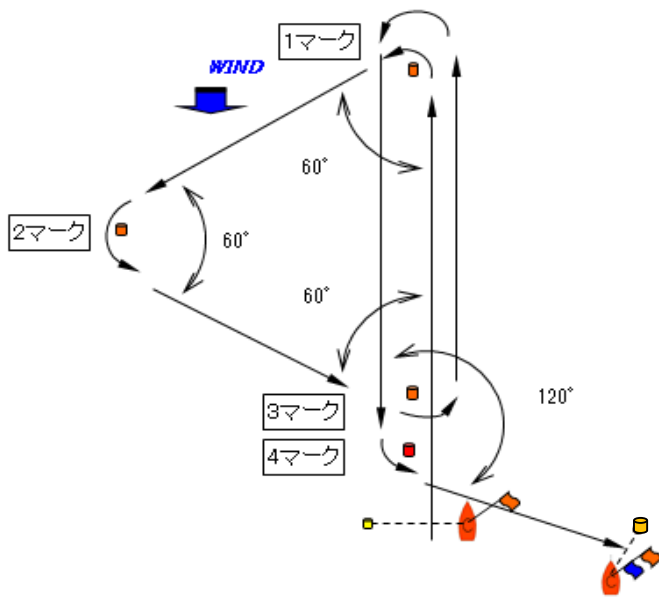

添付図

レース・エリア図

コース図

トライアングル+風上-風下: コース指示 I

Start - 1M - 2M - 3M - 1M - 4M - Finish

風上-風下: コース指示 W

Start - 1M - 3M - 1M - 4M - Finish