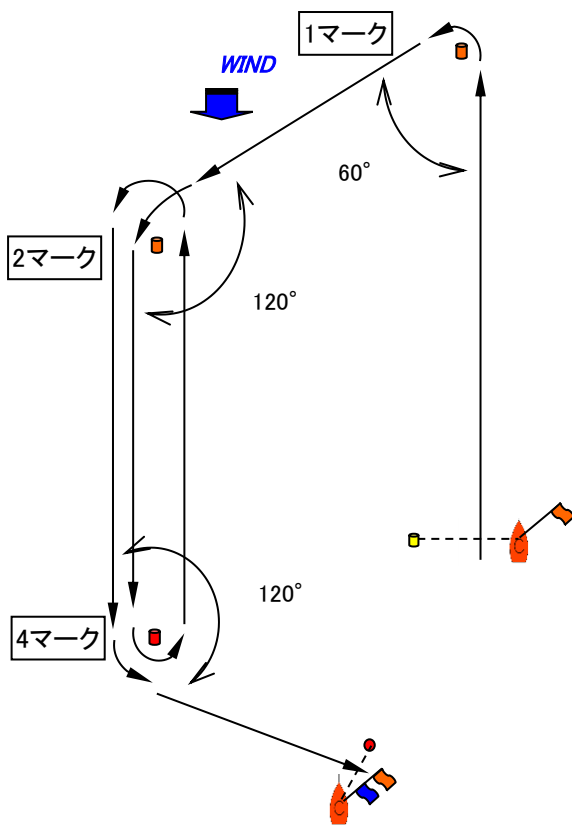

添付図1

トラペゾイドアウトーループ：コース指示 O1

Start - 1M - 2M - 4M - 2M - 4M - Finish

トラペゾイドインナーループ：コース指示 I1

Start - 1M - 3M - 1M - 2M - 4M - Finish

トライアングル+風上-風下：コース指示 T

風上-風下：コース指示 W

本大会では、「トライアングル+風上-風下」コース、「風上-風下」コースは使用しない

Start - 1M - 2M - 3M - 1M - 4M - Finish

Start - 1M - 3M - 1M - 4M - Finish