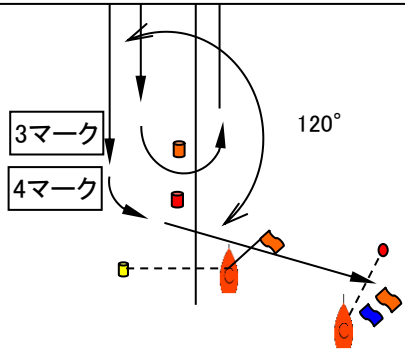

添付図1

トラペゾイドアウトーループ：コース指示 O1

Start - 1M - 2M - 4M - 2M - 4M - Finish

トラペゾイドインナーループ：コース指示 I1

Start - 1M - 3M - 1M - 2M - 4M - Finish

トライアングル+風上-風下：コース指示 T

風上-風下：コース指示 W

本大会では、「トライアングル+風上-風下」コース、「風上-風下」コースは使用しない

Start - 1M - 2M - 3M - 1M - 4M - Finish

Start - 1M - 3M - 1M - 4M - Finish