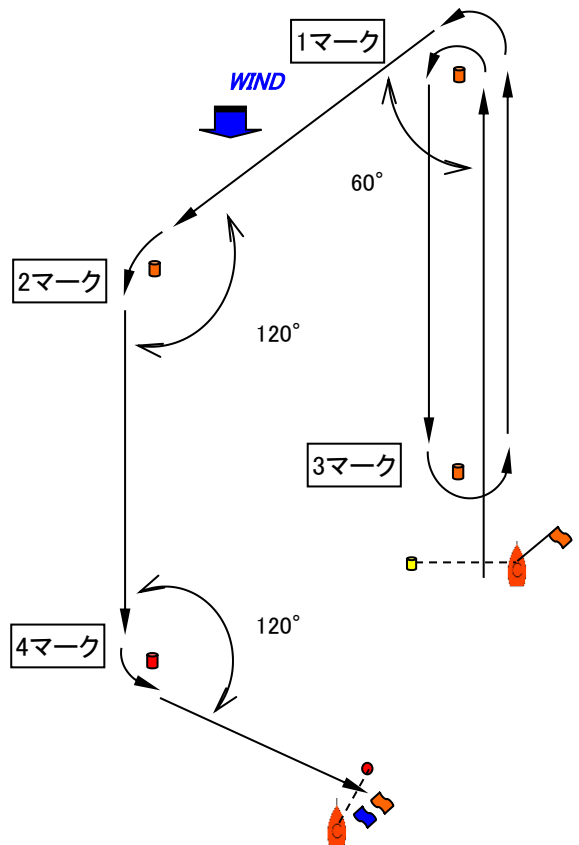

添付図1

トラペゾイドアウトーループ：コース指示 O1

Start - 1M - 2M - 4M - 2M - 4M - Finish

トラペゾイドインナーループ：コース指示 I1

Start - 1M - 3M - 1M - 2M - 4M - Finish

トライアングル+風上-風下：コース指示 T

風上-風下：コース指示 W

本大会では、「トライアングル+風上-風下」コース、「風上-風下」コースは使用しない

Start - 1M - 2M - 3M - 1M - 4M - Finish

Start - 1M - 3M - 1M - 4M - Finish