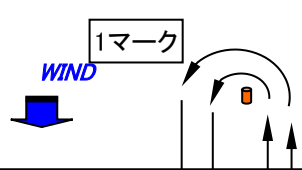

添付図1

トラペゾイドアウトーループ：コース指示 O1

Start - 1M - 2M - 4M - 2M - 4M - Finish

トラペゾイドインナーループ：コース指示 I1

Start - 1M - 3M - 1M - 2M - 4M - Finish

トライアングル+風上-風下：コース指示 T

風上-風下：コース指示 W

本大会では、「トライアングル+風上-風下」コース、「風上-風下」コースは使用しない