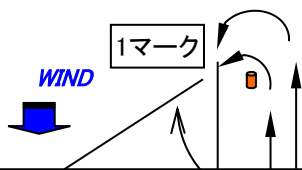

添付図1

トラペゾイドアウトーループ：コース指示 O1

Start - 1M - 2M - 4M - 2M - 4M - Finish

トラペゾイドインナーループ：コース指示 I1

Start - 1M - 3M - 1M - 2M - 4M - Finish

トライアングル+風上-風下：コース指示 T

風上-風下：コース指示 W

本大会では、「トライアングル+風上-風下」コース、「風上-風下」コースは使用しない