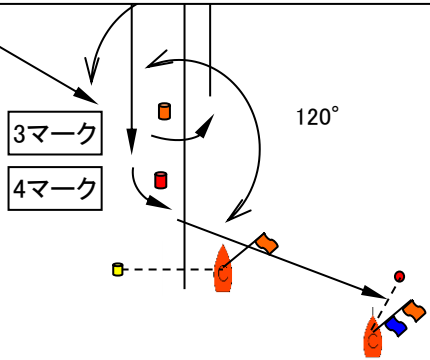

添付図1

トラペゾイドアウトーループ：コース指示 O1

Start - 1M - 2M - 4M - 2M - 4M - Finish

トラペゾイドインナーループ：コース指示 I1

Start - 1M - 3M - 1M - 2M - 4M - Finish

トライアングル+風上-風下：コース指示 T

風上-風下：コース指示 W

本大会では、「トライアングル+風上-風下」コース、「風上-風下」コースは使用しない

Start - 1M - 2M - 3M - 1M - 4M - Finish

Start - 1M - 3M - 1M - 4M - Finish