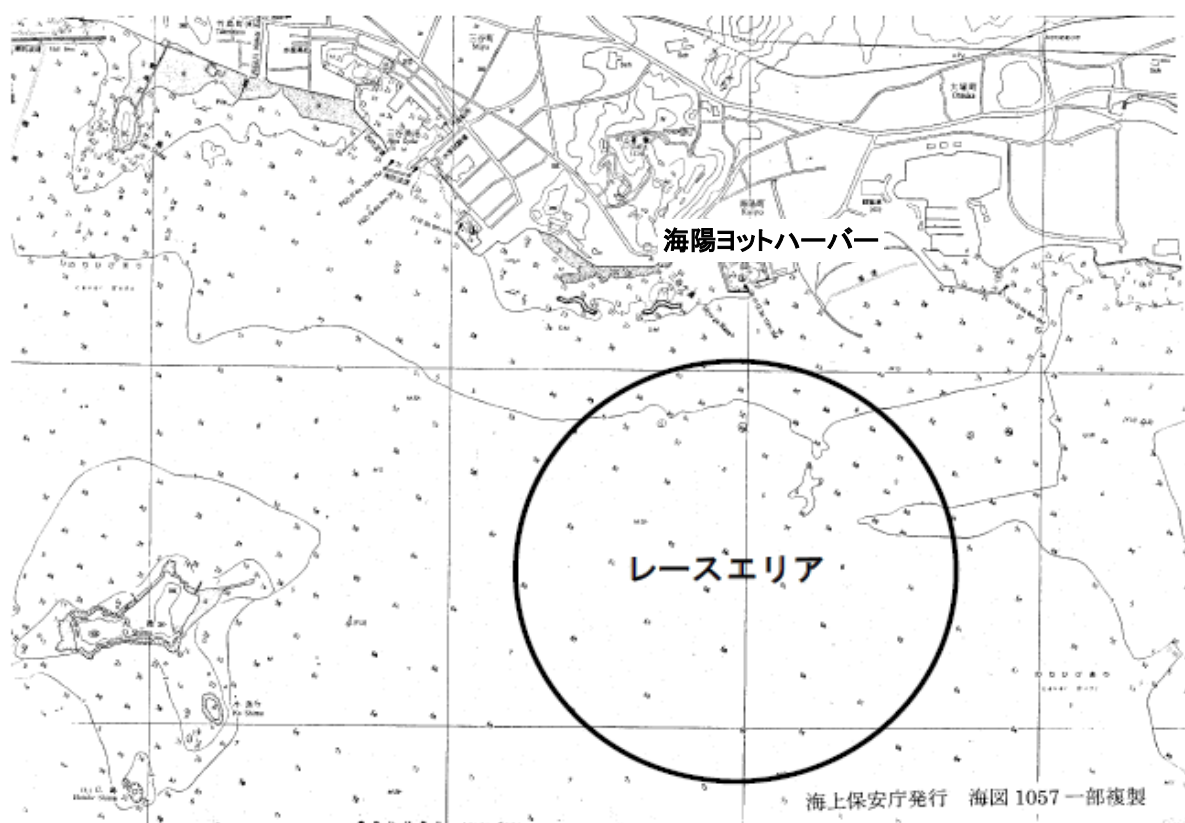

## 添付図2

### 運営艇一覧

スタート信号艇	RUNNER ( 30Feet セーリングクルーザー )
マーク1	VSR ( 愛知県連ラバーボート )
マーク2	グランパス ( 愛知県連ラバーボート )
マーク3	ばあご ( 愛知工業大学レスキューボート )
フィニッシュ艇	ノロ ( 名古屋工業大学レスキューボート )
ジュリー1	恵風 ( 愛知県連ラバーボート )

※ 艇のエントリー状況によって変更となる場合がある